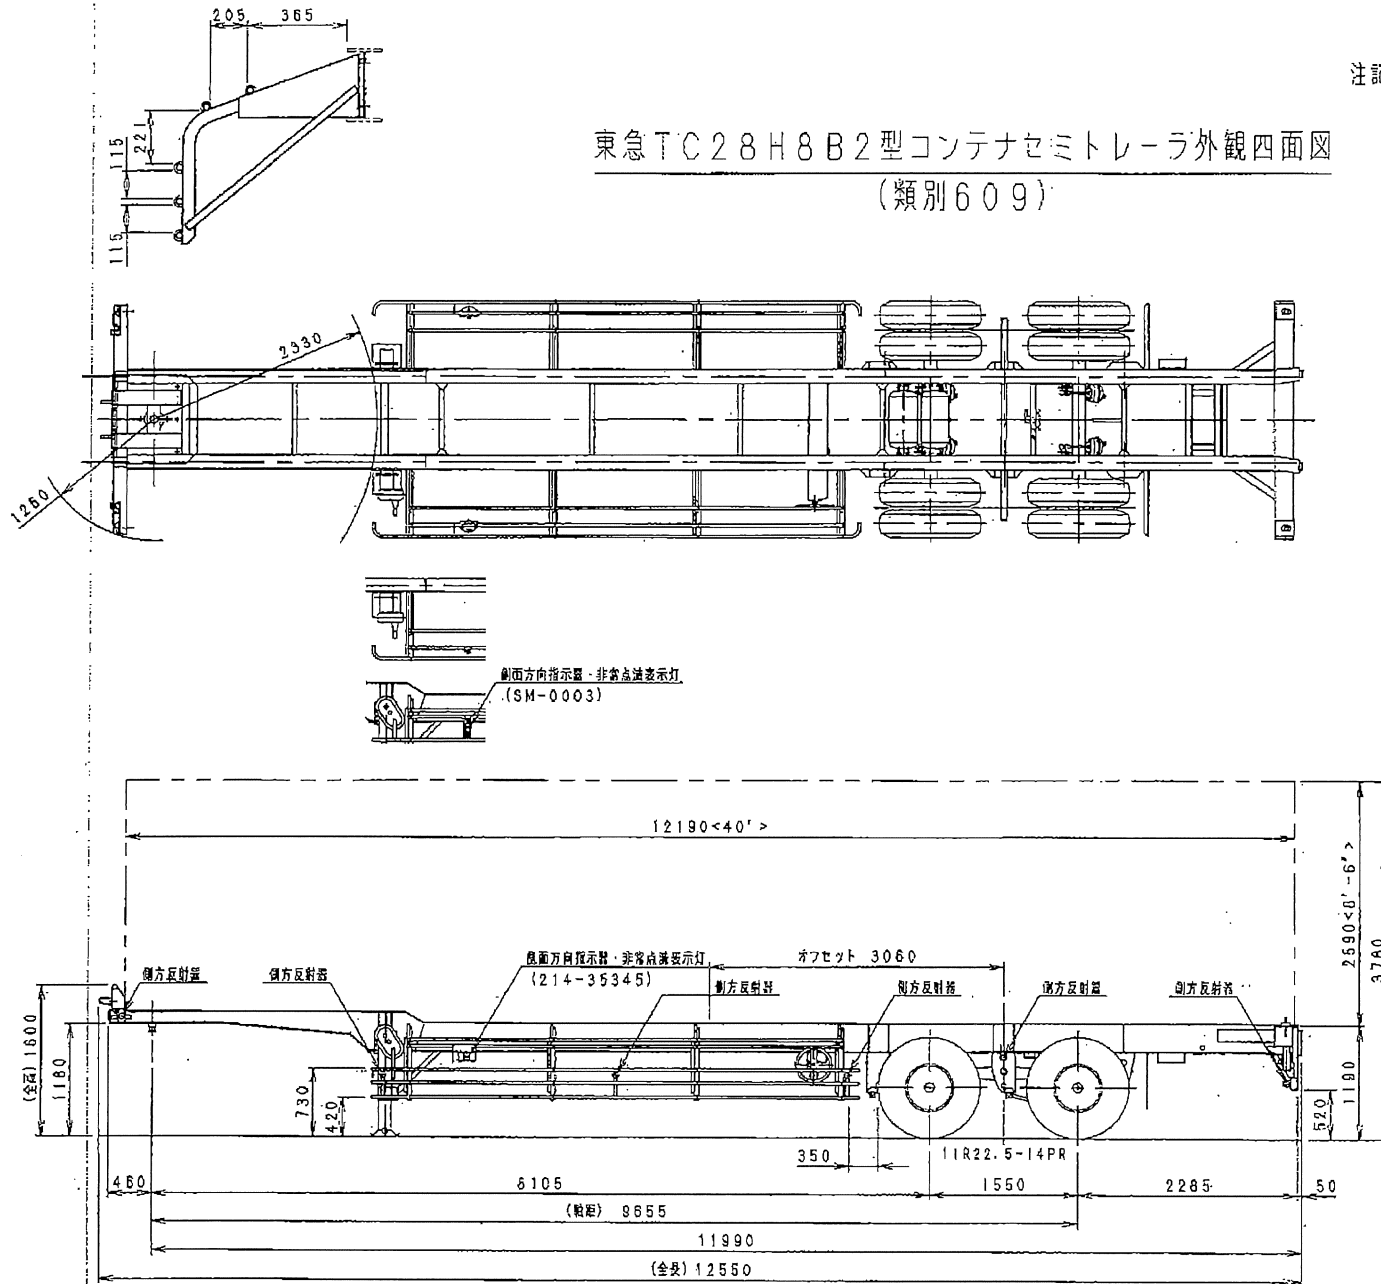

- 注記：1. 灯火器類取付寸法は別表による。
 2. 後退灯は2個取付時を示す。
 1個取付時は左右どちらか1つを取付ける。

東急TC28H8B2型コンテナセミトレーラ外観四面図
 (類別609)

Y39093