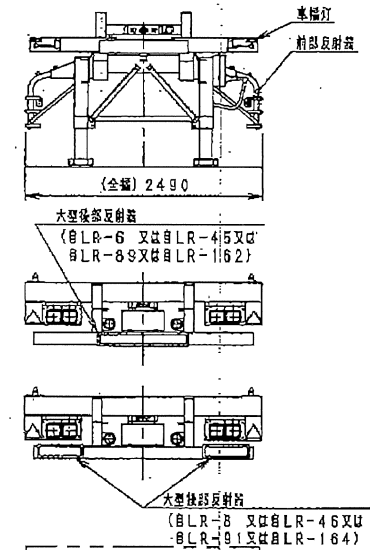

- 注記：1. 灯火器類取付寸法は別表による。
 2. 後退灯は2個取付時を示す。
 1個取付時は左右どちらか1つを取付ける。

東急TC28H8B2型コンテナセミトレーラ外観四面図
 (類別609)

Y39093