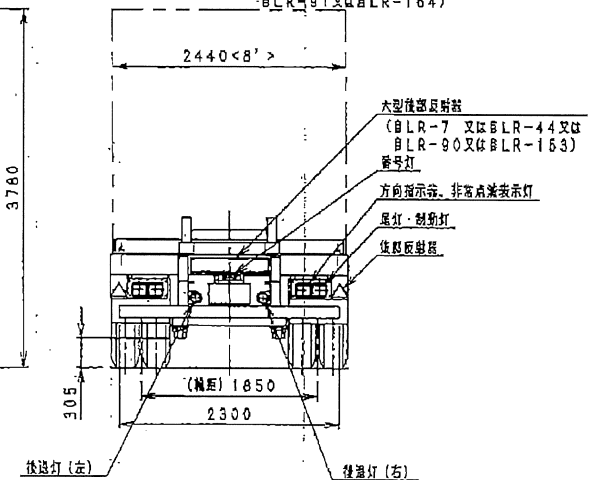

- 注記：1. 灯火器類取付寸法は別表による。
 2. 後退灯は2個取付時を示す。
 1個取付時は左右どちらか1つを取付ける。

東急TC28H8B2型コンテナセミトレーラ外観四面図
 (類別609)

Y39093